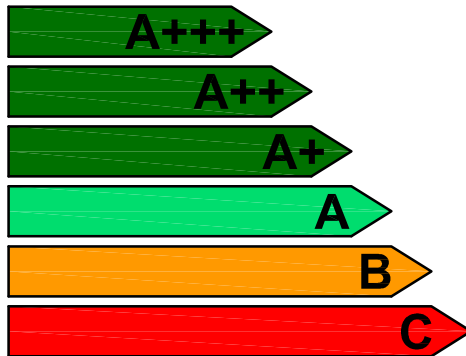

MODELO:

19501G

TIPO DE GAS:

NATURAL

Quemadores de Plancha

Más eficiente

Menos eficiente

Rendimiento promedio (%)