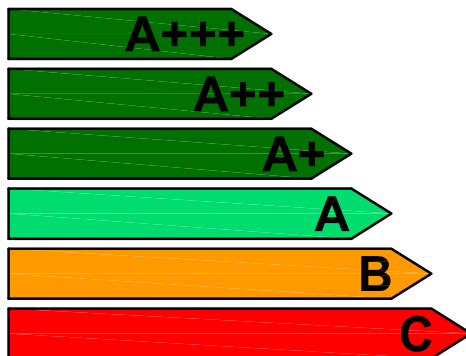

Horno

Más eficiente

Menos eficiente

Indice de consumo (%)

49,40